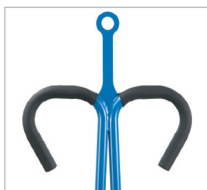

Carros de Reboque

OLHO DE TRAÇÃO

No manípulo de direção.
Para encomendar acrescentar "Z"
a seguir ao N° Artigo.
Por exemplo: "Art. N° 6403Z"

DISPOSITIVO DE ACOPLAMENTO

Na retaguarda

Ref.	Aplicação
1442	Carros de Reboque

Roda pneumático
com câmara de ar

Roda pneu antifuro

PNEUS ANTIFURO

Fabricados em poliuretano, 100% à prova de furo.
Adequados aos Carros com rodas pneumáticas,
proporcionam a mesma leveza na condução.
Capacidade de carga por roda: 150 kg.

Ref.	Dimensão	Aplicação
1777	260 x 85 (4)	Carros de Reboque 6433 L / 6443 L
1779	400 x 100 (4)	Carros de Reboque 6434 L / 6435 L / 6436 L
		Carros de Reboque 6444 L / 6445 L / 6446 L