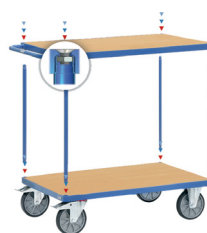

Modulares - c/ Prateleiras 2

Carros multifuncionais **construídos em módulos**, permitem obter diferentes configurações. Guardas em tubo de aço.

Prateleiras em madeira tratada, sendo 1 fixa e 3 ou 4 amovíveis, com uma distância mínima de 100 mm entre si. Capacidade de carga de 90 kg por prateleira.

Cada carro possui uma prateleira reforçada, o que aumenta a carga suportada para 150 kg. **Veja no vídeo** a facilidade de colocação/remoção das prateleiras ou guardas.

Estrutura em aço soldado e pintura eletrostática em azul. Fabricados na Alemanha. Capacidade de carga até **600 kg**.

Veja em “Opções” o sistema central de travagem TOTALSTOP, as prateleiras individuais e o sistema de reforço para as prateleiras.

Rodízios (2 fixos e 2 giratórios com travão) **satisfazem a Norma EN 1757-3**

Travão central nas rodas

Rodas em elastómero

SISTEMA MODULAR

Flexibilidade
Estabilidade

- ✓ Possibilidade de montagem de Carros com diversas configurações
- ✓ Conceção inteligente: os Carros montam-se e desmontam-se facilmente, inserindo e aparafusando os componentes
- ✓ Disponíveis diversos componentes, tais como, prateleiras, guardas, etc., em diferentes revestimentos

Todos os Carros incluem uma prateleira reforçada (aumento da capacidade de carga de 90 para 150 kg)