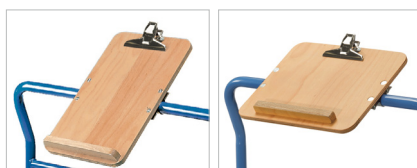

“Cash and Carry”

MOEDEIRO

Fabricado em plástico de alta resistência, para manuseamento fácil e robusto. Inserção de moedas de 1 euro. Útil na arrumação dos Carros.

Ref.	Aplicação
2910	Carros 2960 / 2961 / 2962 Carros 2970 / 2971 / 2972

CORRENTE PARA MOEDEIRO

Comprimento: 1,20m

Ref.	Aplicação
2913	Carros 2960 / 2961 / 2962 Carros 2970 / 2971 / 2972

SUPOORTE PARA FOLHAS DE PAPEL

Em madeira, com mola e encaixe para esferográfica.

Aplicação: Carros 2960 / 2961 / 2962
Carros 2970 / 2971 / 2972

Ref.	Descrição
1290	Dimensão A4, orientação vertical
1390	Dimensão A4, orientação horizontal

SUPOORTE PARA TABLET / TELEMÓVEL

Estrutura em chapa de aço galvanizado, com inclinação ajustável. Dimensões: 200 x 15-295 x 14 mm (L x A x P)

SUPOORTE PARA SACO DO LIXO

Para sacos de 120 L. Perfil tubular com mola para tubo Ø 27 mm. Tampa em PVC, abertura Ø 340 mm.

Ref.	Aplicação
1397	Carros “Cash and Carry”

CESTO EM REDE

Revestido a alumínio, para pequenos volumes. Dimensões (C x L x A) 600 x 140 x 200 mm: