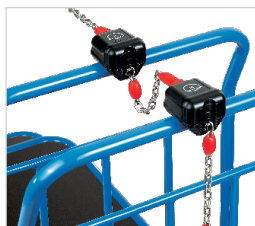

“Cash and Carry”

MOEDEIRO

Fabricado em plástico de alta resistência, para manuseamento fácil e robusto. Inserção de moedas de 1 euro. Útil na arrumação dos Carros.

Ref.	Aplicação
2910	Carros 2960 / 2961 / 2962 Carros 2970 / 2971 / 2972

CORRENTE PARA MOEDEIRO

Comprimento: 1,20m

Ref.	Aplicação
2913	Carros 2960 / 2961 / 2962 Carros 2970 / 2971 / 2972

SUPOORTE PARA FOLHAS DE PAPEL

Em madeira, com mola e encaixe para esferográfica.

Aplicação: Carros 2960 / 2961 / 2962
Carros 2970 / 2971 / 2972

Ref.	Descrição
1290	Dimensão A4, orientação vertical
1390	Dimensão A4, orientação horizontal

SUPOORTE PARA TABLET / TELEMÓVEL

Estrutura em chapa de aço galvanizado, com inclinação ajustável. Dimensões: 200 x 15-295 x 14 mm (L x A x P)

SUPOORTE PARA SACO DO LIXO

Para sacos de 120 L. Perfil tubular com mola para tubo Ø 27 mm. Tampa em PVC, abertura Ø 340 mm.

Ref.	Aplicação
1397	Carros “Cash and Carry”

CESTO EM REDE

Revestido a alumínio, para pequenos volumes. Dimensões (C x L x A) 600 x 140 x 200 mm: