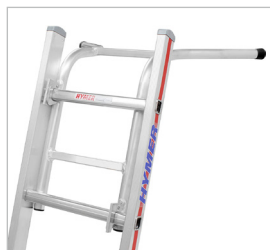

APOIO DE TOPO

400 mm de afastamento à parede. Fácil de montar por fixação no penúltimo degrau. Com gancho, não necessita de ferramentas.

Ref.	Aplicação
005485	Escada Telescópica 70069 (estendida)

APOIO DE TOPO TELESCÓPICO

Afastamento à parede ajustável: 420 - 670 mm. Largura ajustável: 680 - 940 mm. Possui prateleira para ferramentas. Colocação com ganchos, sem ferramentas.

Ref.	Aplicação
0051248	Escada Telescópica 70069 (estendida)

Ref.	Aplicação
0051528	Escada Telescópica 70069 (estendida)

PLATAFORMA AMOVÍVEL

Antiderrapante, com 300 x 255 mm. Aplica-se em qualquer degrau. Ideal para tarefas de longa duração. Capacidade máxima de carga: 150 kg.

Ref.	Aplicação
005411	Escada Telescópica 70069

PLATAFORMA AMOVÍVEL REBATÍVEL

Antiderrapante, com 260 x 250 mm. Aplica-se em qualquer degrau. Ideal para tarefas de longa duração. Capacidade máxima de carga: 150 kg.